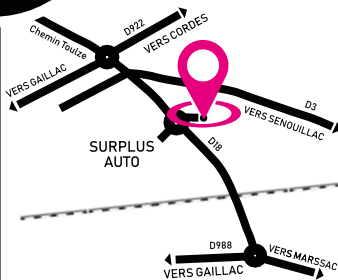

# Grand Chêne

Venez découvrir notre boutique de dégustation-vente de vins de Gaillac. Des produits 100% Tarnais vous sont proposés. Pensez à vos fêtes de fin d'année en offrant nos coffrets gourmands !

Suivez nos actualités sur les réseaux sociaux en découvrant l'ensemble de nos coffrets

\*Dans la limite des stocks disponibles !

Un cadeau\* offert pour tout achat et sur remise de ce flyer

NE PAS JETER SUR LA VOIE PUBLIQUE / Impression ICSO

Ouvert du lundi au vendredi de 10h à 12h30 et de 14h à 18h30  
Ouverture exceptionnelle les samedis 14, 21 et 28 déc.  
1850, Chemin Toulze - 81600 GAILLAC (face au surplus auto)

Contact : 07 68 88 97 24 / 05 63 40 78 91  
contact@domaine-grand-chene.fr